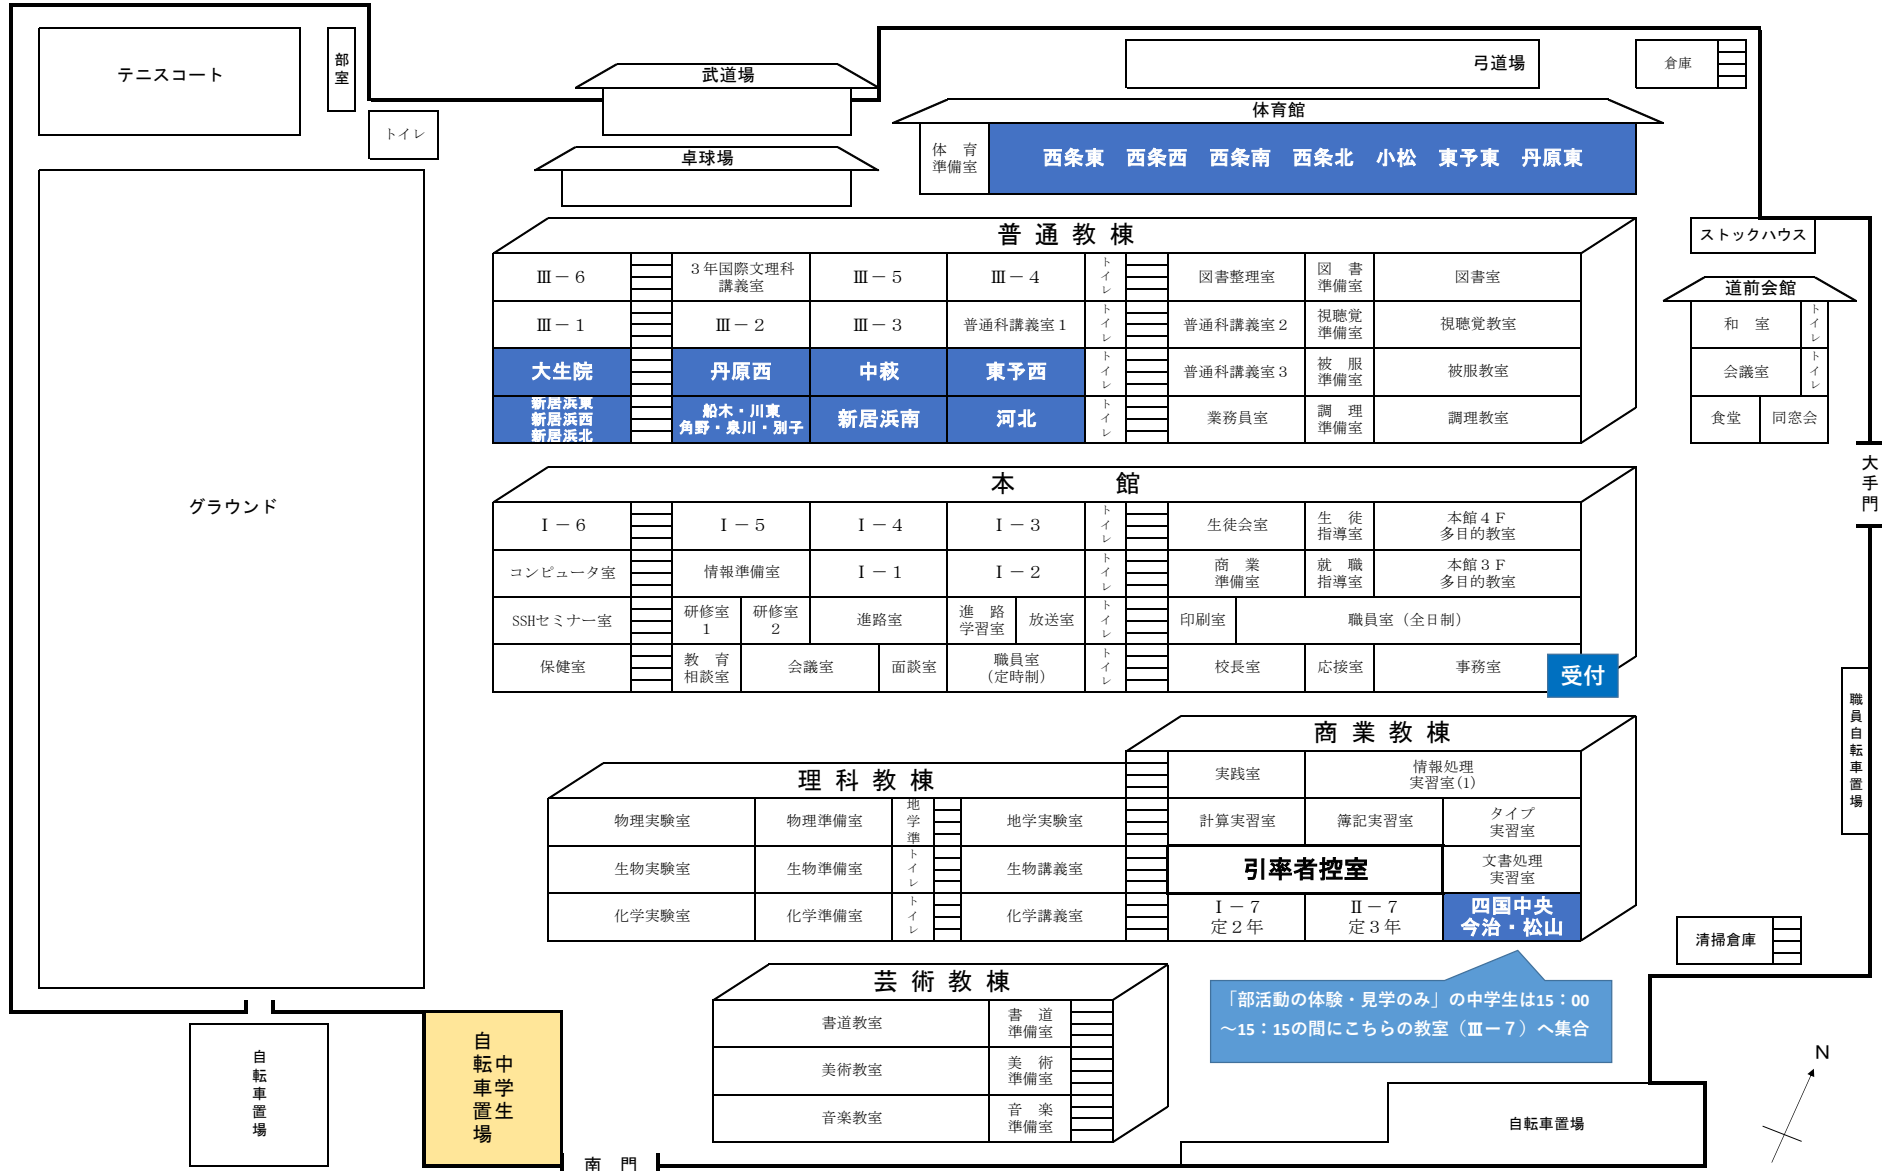

R6 中学校別 集合待機場所

集合確認後、引率の方は受付を行ってください。
受付後、開会行事の会場(体育館)へ荷物を持ってお集まりください。